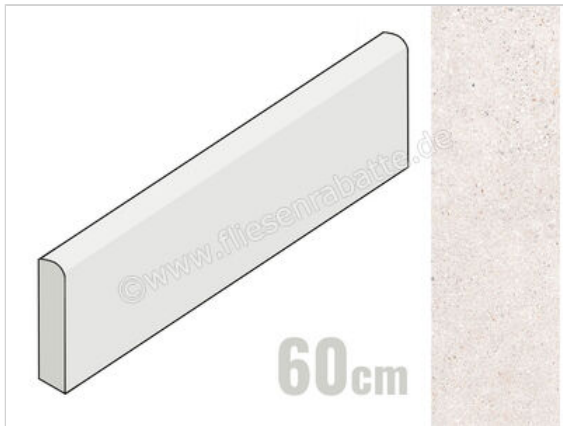

Keraben Underground Beige 8x60 cm Sockel Matt Eben Naturale

9,14 €/Stück

Paketinhalt 10 Stück (10 Stück)

Artikelnummer	P0000787
Hersteller	Keraben
Serie	Underground
Farbe	Beige
Nennmaß	8x60cm
Nennmass Stärke	0,9 cm
Art	Sockel
Material	Feinsteinzeug
Oberflächenhaptik	Eben
Oberflächenfinish	Naturale
Oberflächenoptik	Matt
Frostbeständig	Ja
Rektifiziert	Ja
Farbspiel	V4
EAN Nummer	8429693899142
Gewicht	0,97 KG/Stück
Stück pro Paket	10
Stück pro Palette	800
Sortierung	1
Bestell-/Lieferzeit	Bestellzeit 10-15 Werktage, Versandzeit 5-7 Werktage