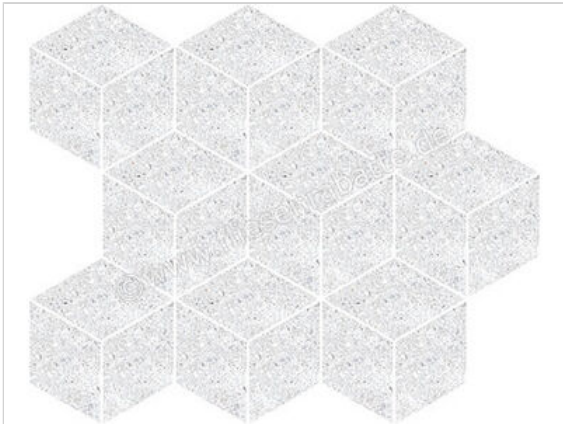

Keraben Underground White 26x30 cm Mosaik Cube Matt Eben Naturale

14,38 €/Stück

Paketinhalt 11 Stück (11 Stück)

Artikelnummer	P0000160
Hersteller	Keraben
Serie	Underground
Farbe	White
Nennmaß	26x30cm
Nennmass Stärke	0,99 cm
Art	Mosaik
Besonderheit	Cube
Material	Feinsteinzeug
Oberflächenhaptik	Eben
Oberflächenfinish	Naturale
Oberflächenoptik	Matt
Frostbeständig	Nein
Rektifiziert	Ja
Farbspiel	V4
EAN Nummer	8429693869619
Gewicht	1,5 KG/Stück
Stück pro Paket	11
Stück pro Palette	396
Sortierung	1
Bestell-/Lieferzeit	Bestellzeit 10-15 Werktage, Versandzeit 5-7 Werktage