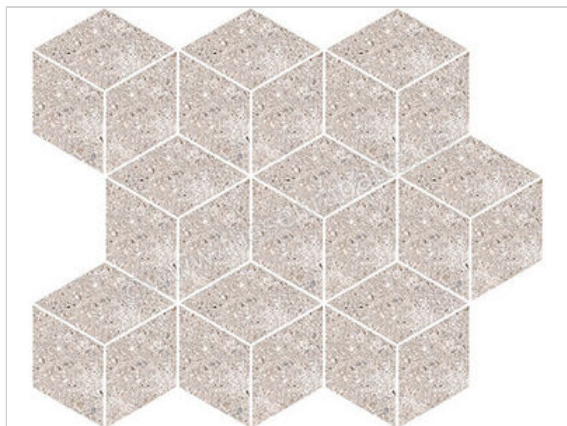

Keraben Underground Taupe 26x30 cm Mosaik Cube Matt Eben Naturale

**14,38 €/Stück**

Paketinhalt 11 Stück (11 Stück)

Artikelnummer	P0000165
Hersteller	Keraben
Serie	Underground
Farbe	Taupe
Nennmaß	26x30cm
Nennmass Stärke	0,99 cm
Art	Mosaik
Besonderheit	Cube
Material	Feinsteinzeug
Oberflächenhaptik	Eben
Oberflächenfinish	Naturale
Oberflächenoptik	Matt
Frostbeständig	Nein
Rektifiziert	Ja
Farbspiel	V4
EAN Nummer	8429693869657
Gewicht	1,5 KG/Stück
Stück pro Paket	11
Stück pro Palette	396
Sortierung	1
Bestell-/Lieferzeit	Bestellzeit 10-15 Werktage, Versandzeit 5-7 Werktage