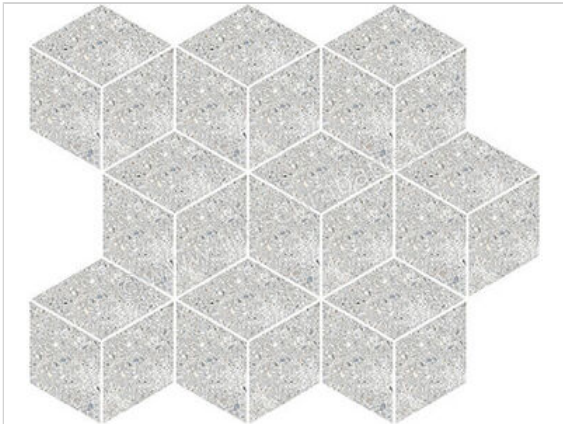

Keraben Underground Grey 26x30 cm Mosaik Cube Matt Eben Naturale

14,38 €/Stück

Paketinhalt 11 Stück (11 Stück)

Artikelnummer	P0000163
Hersteller	Keraben
Serie	Underground
Farbe	Grey
Nennmaß	26x30cm
Nennmass Stärke	0,99 cm
Art	Mosaik
Besonderheit	Cube
Material	Feinsteinzeug
Oberflächenhaptik	Eben
Oberflächenfinish	Naturale
Oberflächenoptik	Matt
Frostbeständig	Nein
Rektifiziert	Ja
Farbspiel	V4
EAN Nummer	8429693869633
Gewicht	1,5 KG/Stück
Stück pro Paket	11
Stück pro Palette	396
Sortierung	1
Bestell-/Lieferzeit	Bestellzeit 10-15 Werktage, Versandzeit 5-7 Werktage