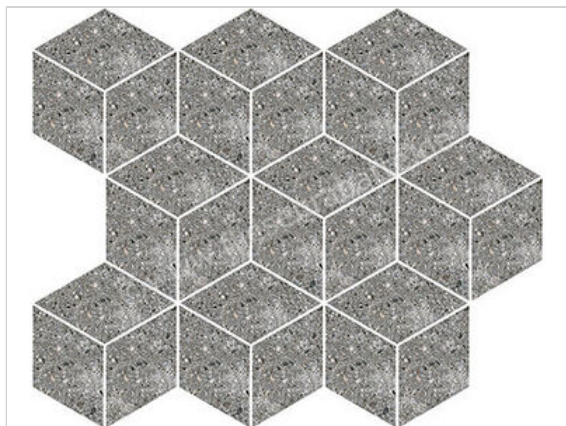

Keraben Underground Graphite 26x30 cm Mosaik Cube Matt Eben Naturale

14,38 €/Stück

Paketinhalt 11 Stück (11 Stück)

Artikelnummer	P0000164
Hersteller	Keraben
Serie	Underground
Farbe	Graphite
Nennmaß	26x30cm
Nennmass Stärke	0,99 cm
Art	Mosaik
Besonderheit	Cube
Material	Feinsteinzeug
Oberflächenhaptik	Eben
Oberflächenfinish	Naturale
Oberflächenoptik	Matt
Frostbeständig	Nein
Rektifiziert	Ja
Farbspiel	V4
EAN Nummer	8429693869640
Gewicht	1,5 KG/Stück
Stück pro Paket	11
Stück pro Palette	396
Sortierung	1
Bestell-/Lieferzeit	Bestellzeit 10-15 Werktage, Versandzeit 5-7 Werktage