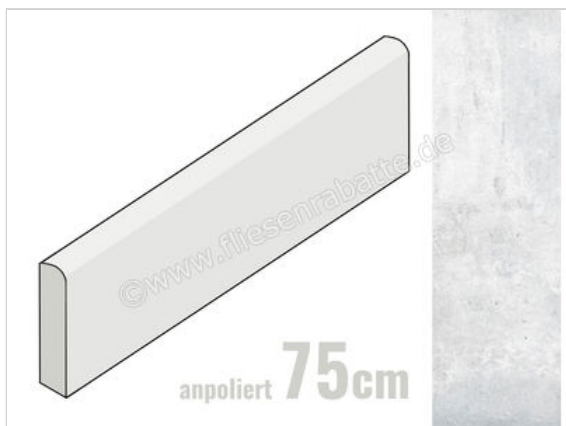

Keraben Rue de Paris Gris 8x75 cm Sockel Glänzend Eben Lappato

11,44 €/Stück

Paketinhalt 10 Stück (10 Stück)

Artikelnummer	GUX3E012
Hersteller	Keraben
Serie	Rue de Paris
Farbe	Gris
Nennmaß	8x75cm
Nennmass Stärke	0,95 cm
Art	Sockel
Material	Feinsteinzeug
Oberflächenhaptik	Eben
Oberflächenfinish	Lappato
Oberflächenoptik	Glänzend
Frostbeständig	Ja
Rektifiziert	Ja
Farbspiel	V4
EAN Nummer	8429693751518
Gewicht	1,3 KG/Stück
Stück pro Paket	10
Stück pro Palette	800
Sortierung	1
Bestell-/Lieferzeit	Auslaufware Werk - Verfügbarkeit auf Anfrage