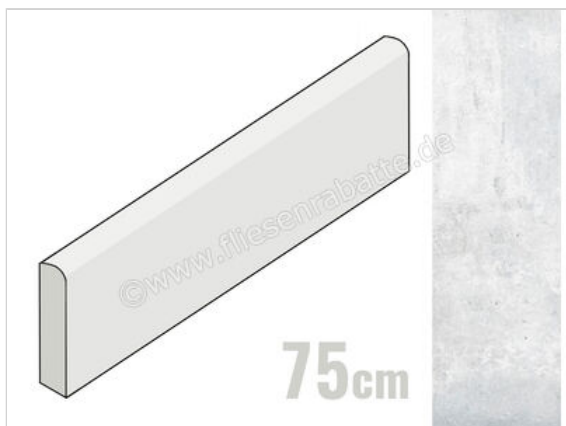

Keraben Rue de Paris Gris 8x75 cm Sockel Matt Eben Natural

10,29 €/Stück

Paketinhalt 10 Stück (10 Stück)

Artikelnummer	GUX3E002
Hersteller	Keraben
Serie	Rue de Paris
Farbe	Gris
Nennmaß	8x75cm
Nennmass Stärke	0,95 cm
Art	Sockel
Material	Feinsteinzeug
Oberflächenhaptik	Eben
Oberflächenfinish	Natural
Oberflächenoptik	Matt
Frostbeständig	Ja
Rektifiziert	Ja
Farbspiel	V4
EAN Nummer	8429693751334
Gewicht	1,3 KG/Stück
Stück pro Paket	10
Stück pro Palette	800
Sortierung	1
Bestell-/Lieferzeit	Bestellzeit 10-15 Werktage, Versandzeit 5-7 Werktage