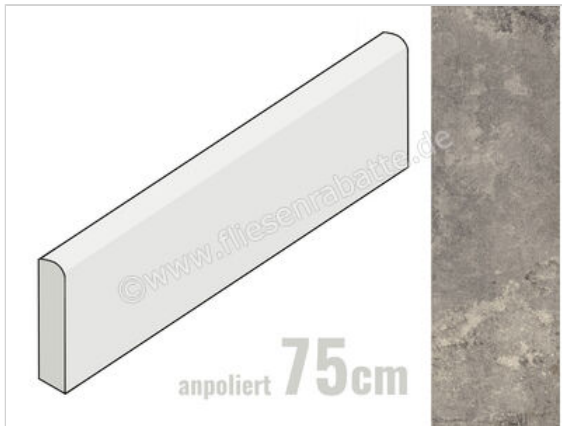

Keraben Rue de Paris Cobre 8x75 cm Sockel Glänzend Eben Lappato

**11,44 €/Stück**

Paketinhalt 10 Stück (10 Stück)

Artikelnummer	GUX3E01M
Hersteller	Keraben
Serie	Rue de Paris
Farbe	Cobre
Nennmaß	8x75cm
Nennmass Stärke	0,95 cm
Art	Sockel
Material	Feinsteinzeug
Oberflächenhaptik	Eben
Oberflächenfinish	Lappato
Oberflächenoptik	Glänzend
Frostbeständig	Ja
Rektifiziert	Ja
Farbspiel	V4
EAN Nummer	8429693751570
Gewicht	1,3 KG/Stück
Stück pro Paket	10
Stück pro Palette	800
Sortierung	1
Bestell-/Lieferzeit	Bestellzeit 10-15 Werktage, Versandzeit 5-7 Werktage