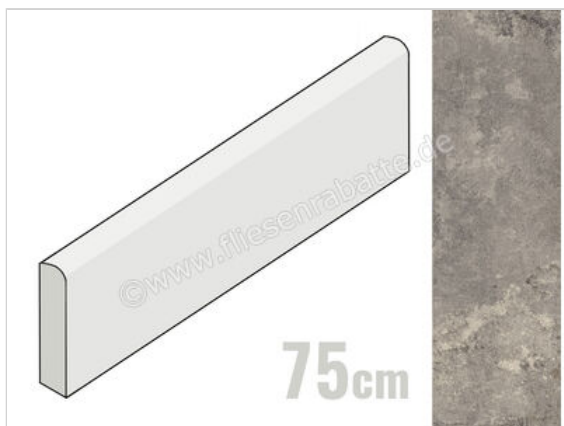

Keraben Rue de Paris Cobre 8x75 cm Sockel Matt Eben Natural

10,29 €/Stück

Paketinhalt 10 Stück (10 Stück)

| | |
|---------------------|---|
| Artikelnummer | GUX3E00M |
| Hersteller | Keraben |
| Serie | Rue de Paris |
| Farbe | Cobre |
| Nennmaß | 8x75cm |
| Nennmass Stärke | 0,95 cm |
| Art | Sockel |
| Material | Feinsteinzeug |
| Oberflächenhaptik | Eben |
| Oberflächenfinish | Natural |
| Oberflächenoptik | Matt |
| Frostbeständig | Ja |
| Rektifiziert | Ja |
| Farbspiel | V4 |
| EAN Nummer | 8429693751396 |
| Gewicht | 1,3 KG/Stück |
| Stück pro Paket | 10 |
| Stück pro Palette | 800 |
| Sortierung | 1 |
| Bestell-/Lieferzeit | Bestellzeit 10-15 Werktage, Versandzeit 5-7 Werktage |