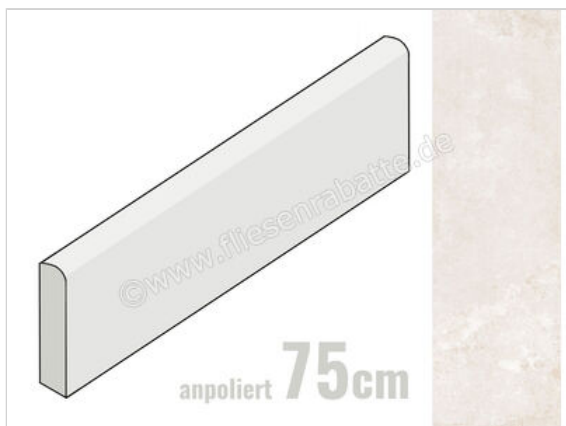

Keraben Rue de Paris Beige 8x75 cm Sockel Glänzend Eben Lappato

11,44 €/Stück

Paketinhalt 10 Stück (10 Stück)

Artikelnummer	GUX3E011
Hersteller	Keraben
Serie	Rue de Paris
Farbe	Beige
Nennmaß	8x75cm
Nennmass Stärke	0,95 cm
Art	Sockel
Material	Feinsteinzeug
Oberflächenhaptik	Eben
Oberflächenfinish	Lappato
Oberflächenoptik	Glänzend
Frostbeständig	Ja
Rektifiziert	Ja
Farbspiel	V4
EAN Nummer	8429693751488
Gewicht	1,3 KG/Stück
Stück pro Paket	10
Stück pro Palette	800
Sortierung	1
Bestell-/Lieferzeit	Bestellzeit 10-15 Werktage, Versandzeit 5-7 Werktage