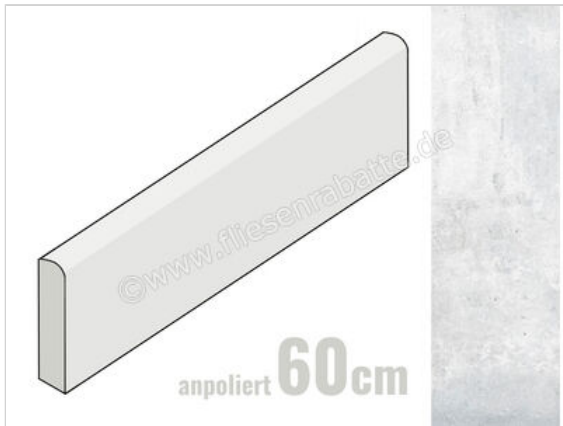

Keraben Rue de Paris Gris 8x60 cm Sockel Glänzend Eben Lappato

11,44 €/Stück

Paketinhalt 10 Stück (10 Stück)

Artikelnummer	GUXRQ012
Hersteller	Keraben
Serie	Rue de Paris
Farbe	Gris
Nennmaß	8x60cm
Nennmass Stärke	0,9 cm
Art	Sockel
Material	Feinsteinzeug
Oberflächenhaptik	Eben
Oberflächenfinish	Lappato
Oberflächenoptik	Glänzend
Frostbeständig	Ja
Rektifiziert	Ja
Farbspiel	V4
EAN Nummer	8429693785421
Gewicht	0,98 KG/Stück
Stück pro Paket	10
Stück pro Palette	800
Sortierung	1
Bestell-/Lieferzeit	Bestellzeit 10-15 Werktage, Versandzeit 5-7 Werktage