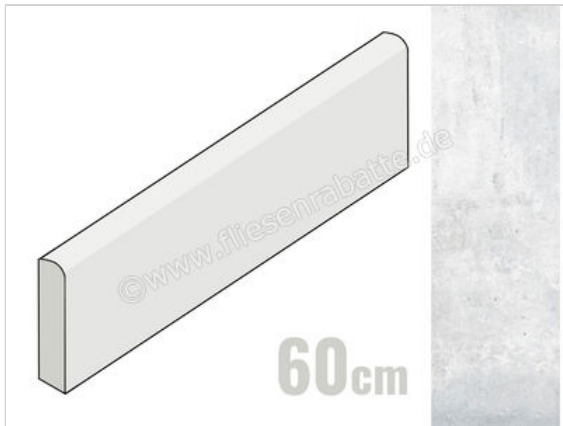

Keraben Rue de Paris Gris 8x60 cm Sockel Matt Eben Natural

**9,14 €/Stück**

Paketinhalt 10 Stück (10 Stück)

<b>Artikelnummer</b>	GUXRQ002
<b>Hersteller</b>	Keraben
<b>Serie</b>	Rue de Paris
<b>Farbe</b>	Gris
<b>Nennmaß</b>	8x60cm
<b>Nennmass Stärke</b>	0,9 cm
<b>Art</b>	Sockel
<b>Material</b>	Feinsteinzeug
<b>Oberflächenhaptik</b>	Eben
<b>Oberflächenfinish</b>	Natural
<b>Oberflächenoptik</b>	Matt
<b>Frostbeständig</b>	Ja
<b>Rektifiziert</b>	Ja
<b>Farbspiel</b>	V4
<b>EAN Nummer</b>	8429693785247
<b>Gewicht</b>	0,98 KG/Stück
<b>Stück pro Paket</b>	10
<b>Stück pro Palette</b>	800
<b>Sortierung</b>	1
<b>Bestell-/Lieferzeit</b>	Bestellzeit 10-15 Werktage, Versandzeit 5-7 Werktage