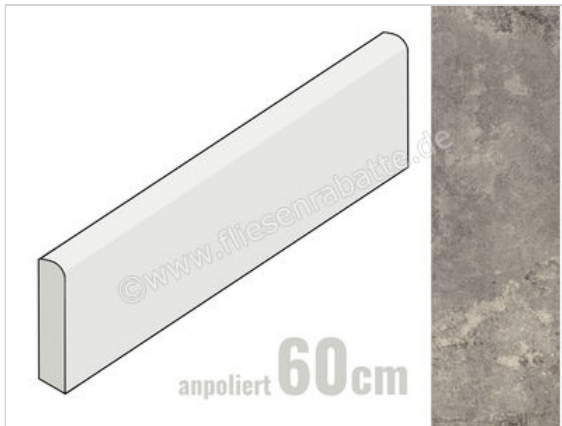

Keraben Rue de Paris Cobre 8x60 cm Sockel Glänzend Eben Lappato

11,44 €/Stück

Paketinhalt 10 Stück (10 Stück)

Artikelnummer	GUXRQ01M
Hersteller	Keraben
Serie	Rue de Paris
Farbe	Cobre
Nennmaß	8x60cm
Nennmass Stärke	0,9 cm
Art	Sockel
Material	Feinsteinzeug
Oberflächenhaptik	Eben
Oberflächenfinish	Lappato
Oberflächenoptik	Glänzend
Frostbeständig	Ja
Rektifiziert	Ja
Farbspiel	V4
EAN Nummer	8429693785483
Gewicht	0,98 KG/Stück
Stück pro Paket	10
Stück pro Palette	800
Sortierung	1
Bestell-/Lieferzeit	Auslaufware Werk - Verfügbarkeit auf Anfrage