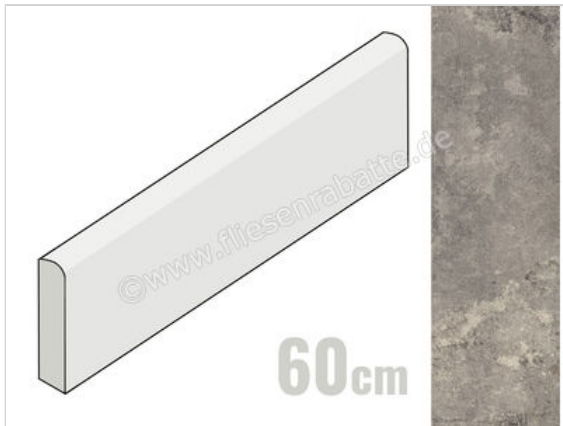

Keraben Rue de Paris Cobre 8x60 cm Sockel Matt Eben Natural

9,14 €/Stück

Paketinhalt 10 Stück (10 Stück)

Artikelnummer	GUXRQ00M
Hersteller	Keraben
Serie	Rue de Paris
Farbe	Cobre
Nennmaß	8x60cm
Nennmass Stärke	0,9 cm
Art	Sockel
Material	Feinsteinzeug
Oberflächenhaptik	Eben
Oberflächenfinish	Natural
Oberflächenoptik	Matt
Frostbeständig	Ja
Rektifiziert	Ja
Farbspiel	V4
EAN Nummer	8429693785308
Gewicht	0,98 KG/Stück
Stück pro Paket	10
Stück pro Palette	800
Sortierung	1
Bestell-/Lieferzeit	Bestellzeit 10-15 Werktage, Versandzeit 5-7 Werktage