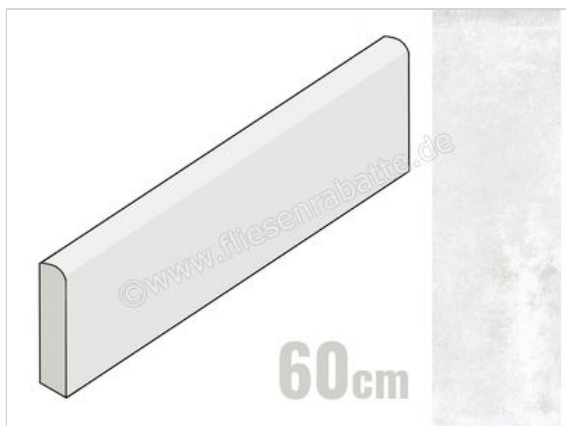

Keraben Rue de Paris Blanco 8x60 cm Sockel Matt Eben Natural

9,14 €/Stück

Paketinhalt 10 Stück (10 Stück)

Artikelnummer	GUXRQ000
Hersteller	Keraben
Serie	Rue de Paris
Farbe	Blanco
Nennmaß	8x60cm
Nennmass Stärke	0,9 cm
Art	Sockel
Material	Feinsteinzeug
Oberflächenhaptik	Eben
Oberflächenfinish	Natural
Oberflächenoptik	Matt
Frostbeständig	Ja
Rektifiziert	Ja
Farbspiel	V4
EAN Nummer	8429693785186
Gewicht	0,98 KG/Stück
Stück pro Paket	10
Stück pro Palette	800
Sortierung	1
Bestell-/Lieferzeit	Bestellzeit 10-15 Werktage, Versandzeit 5-7 Werktage