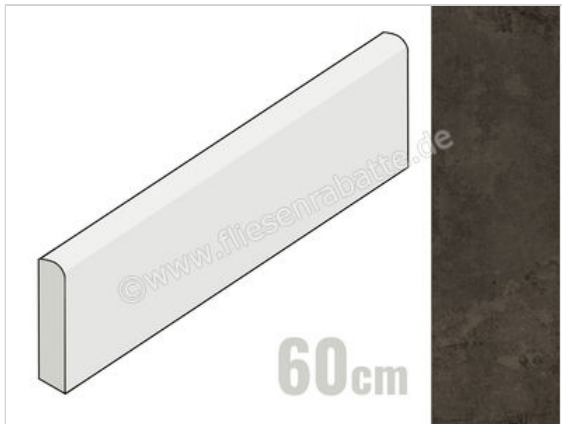

Keraben Rue de Paris Black 8x60 cm Sockel Matt Eben Natural

9,14 €/Stück

Paketinhalt 10 Stück (10 Stück)

Artikelnummer	GUXRQ010
Hersteller	Keraben
Serie	Rue de Paris
Farbe	Black
Nennmaß	8x60cm
Nennmass Stärke	0,9 cm
Art	Sockel
Material	Feinsteinzeug
Oberflächenhaptik	Eben
Oberflächenfinish	Natural
Oberflächenoptik	Matt
Frostbeständig	Ja
Rektifiziert	Ja
Farbspiel	V4
EAN Nummer	8429693882465
Gewicht	0,98 KG/Stück
Stück pro Paket	10
Stück pro Palette	800
Sortierung	1
Bestell-/Lieferzeit	Auslaufware Werk - Verfügbarkeit auf Anfrage