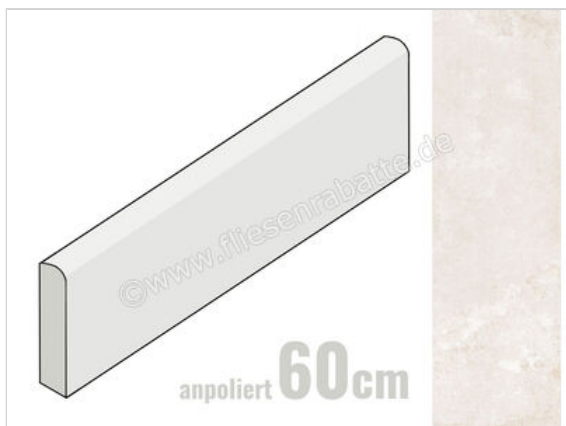

Keraben Rue de Paris Beige 8x60 cm Sockel Glänzend Eben Lappato

11,44 €/Stück

Paketinhalt 10 Stück (10 Stück)

Artikelnummer	GUXRQ011
Hersteller	Keraben
Serie	Rue de Paris
Farbe	Beige
Nennmaß	8x60cm
Nennmass Stärke	0,9 cm
Art	Sockel
Material	Feinsteinzeug
Oberflächenhaptik	Eben
Oberflächenfinish	Lappato
Oberflächenoptik	Glänzend
Frostbeständig	Ja
Rektifiziert	Ja
Farbspiel	V4
EAN Nummer	8429693785391
Gewicht	0,98 KG/Stück
Stück pro Paket	10
Stück pro Palette	800
Sortierung	1
Bestell-/Lieferzeit	Bestellzeit 10-15 Werktage, Versandzeit 5-7 Werktage