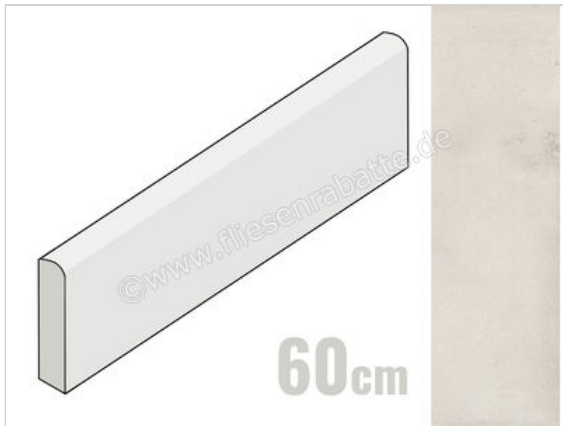

Keraben Remake Crema 8x60 cm Sockel Matt Eben Naturale

8,00 €/Stück

Paketinhalt 10 Stück (10 Stück)

Artikelnummer	GOURQ001
Hersteller	Keraben
Serie	Remake
Farbe	Crema
Nennmaß	8x60cm
Nennmass Stärke	0,9 cm
Art	Sockel
Material	Feinsteinzeug
Oberflächenhaptik	Eben
Oberflächenfinish	Naturale
Oberflächenoptik	Matt
Frostbeständig	Ja
Rektifiziert	Ja
Farbspiel	V4
EAN Nummer	8429693624270
Gewicht	0,98 KG/Stück
Stück pro Paket	10
Stück pro Palette	800
Sortierung	1
Bestell-/Lieferzeit	Auslaufware Werk - Verfügbarkeit auf Anfrage