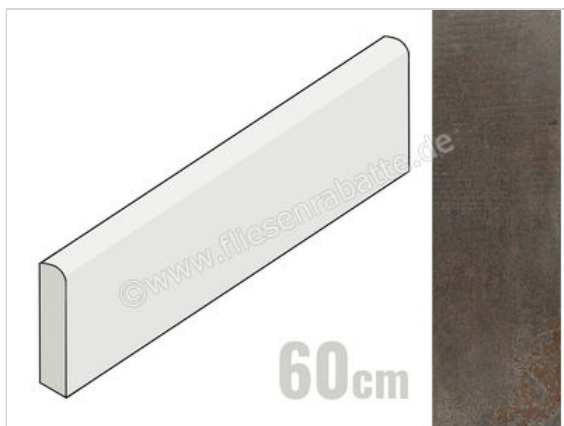

Keraben Priorat Natural 8x60 cm Sockel Matt Eben Naturale

**8,00 €/Stück**

Paketinhalt 10 Stück (10 Stück)

Artikelnummer	GHWRQ010
Hersteller	Keraben
Serie	Priorat
Farbe	Natural
Nennmaß	8x60cm
Nennmass Stärke	0,9 cm
Art	Sockel
Material	Feinsteinzeug
Oberflächenhaptik	Eben
Oberflächenfinish	Naturale
Oberflächenoptik	Matt
Frostbeständig	Ja
Rektifiziert	Ja
Farbspiel	V4
EAN Nummer	8429693491476
Gewicht	0,98 KG/Stück
Stück pro Paket	10
Stück pro Palette	800
Sortierung	1
Bestell-/Lieferzeit	Auslaufware Werk - Verfügbarkeit auf Anfrage