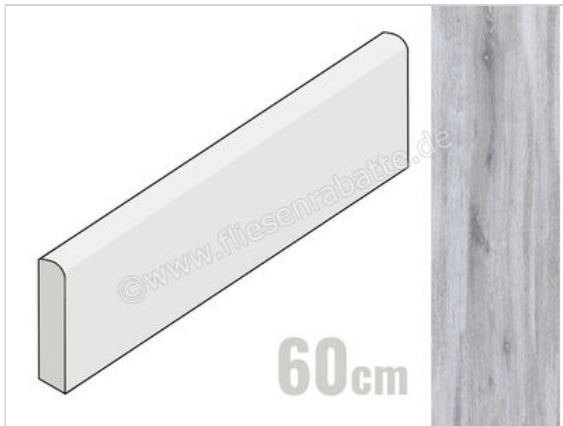

Keraben Naturwood Smoke 8x60 cm Sockel Matt Strukturiert Naturale

11,90 €/Stück

Paketinhalt 10 Stück (10 Stück)

Artikelnummer	P0002626
Hersteller	Keraben
Serie	Naturwood
Farbe	Smoke
Nennmaß	8x60cm
Nennmass Stärke	1 cm
Art	Sockel
Material	Feinsteinzeug
Oberflächenhaptik	Strukturiert
Oberflächenfinish	Naturale
Oberflächenoptik	Matt
Rutschhemmung	R9
Rutschhemmung Barfuß	A
Frostbeständig	Ja
Rektifiziert	Ja
Farbspiel	V4
EAN Nummer	8429694022471
Gewicht	1,19 KG/Stück
Stück pro Paket	10
Stück pro Palette	800
Sortierung	1
Bestell-/Lieferzeit	Bestellzeit 10-15 Werktage, Versandzeit 5-7 Werktage