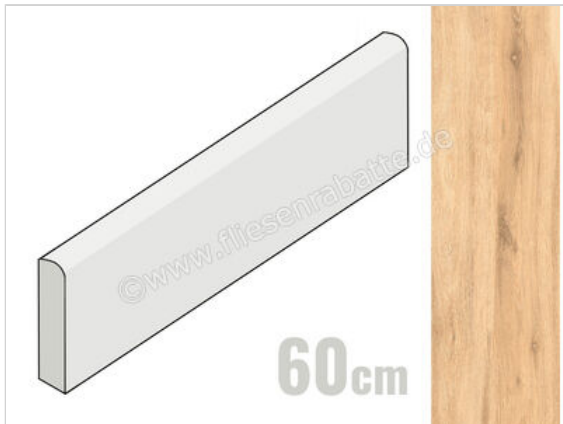

Keraben Naturwood Malt 8x60 cm Sockel Matt Strukturiert Naturale

11,90 €/Stück

Paketinhalt 10 Stück (10 Stück)

Artikelnummer	P0002861
Hersteller	Keraben
Serie	Naturwood
Farbe	Malt
Nennmaß	8x60cm
Nennmass Stärke	1 cm
Art	Sockel
Material	Feinsteinzeug
Oberflächenhaptik	Strukturiert
Oberflächenfinish	Naturale
Oberflächenoptik	Matt
Rutschhemmung	R9
Rutschhemmung Barfuß	A
Frostbeständig	Ja
Rektifiziert	Ja
Farbspiel	V4
EAN Nummer	8429694050054
Gewicht	1,19 KG/Stück
Stück pro Paket	10
Stück pro Palette	800
Sortierung	1
Bestell-/Lieferzeit	Bestellzeit 10-15 Werktage, Versandzeit 5-7 Werktage