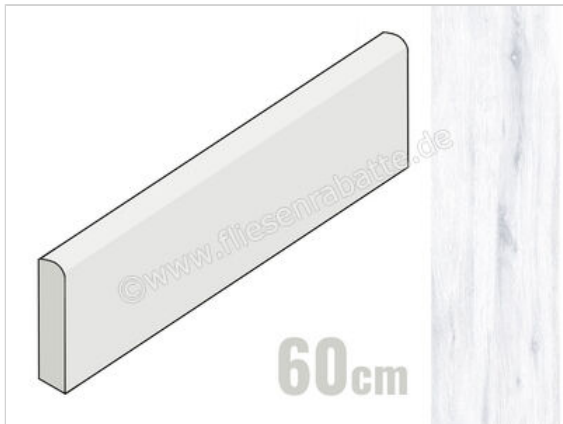

Keraben Naturwood Ice 8x60 cm Sockel Matt Strukturiert Naturale

**11,90 €/Stück**

Paketinhalt 10 Stück (10 Stück)

Artikelnummer	P0002864
Hersteller	Keraben
Serie	Naturwood
Farbe	Ice
Nennmaß	8x60cm
Nennmass Stärke	1 cm
Art	Sockel
Material	Feinsteinzeug
Oberflächenhaptik	Strukturiert
Oberflächenfinish	Naturale
Oberflächenoptik	Matt
Rutschhemmung	R9
Rutschhemmung Barfuß	A
Frostbeständig	Ja
Rektifiziert	Ja
Farbspiel	V4
EAN Nummer	8429694050061
Gewicht	1,19 KG/Stück
Stück pro Paket	10
Stück pro Palette	800
Sortierung	1
Bestell-/Lieferzeit	Bestellzeit 10-15 Werktage, Versandzeit 5-7 Werktage