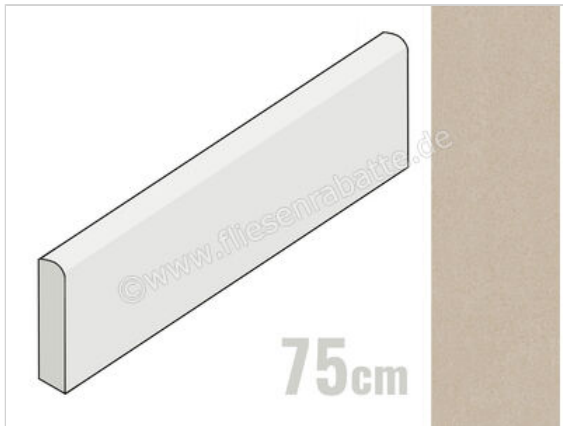

Keraben Mixit Beige 8x75 cm Sockel Matt Eben Naturale

10,29 €/Stück

Paketinhalt 10 Stück (10 Stück)

| | |
|-----------------------------|---|
| Artikelnummer | GOW3E001 |
| Hersteller | Keraben |
| Serie | Mixit |
| Farbe | Beige |
| Nennmaß | 8x75cm |
| Nennmass Stärke | 0,95 cm |
| Art | Sockel |
| Material | Feinsteinzeug |
| Oberflächenhaptik | Eben |
| Oberflächenfinish | Naturale |
| Oberflächenoptik | Matt |
| Rutschhemmung | R9 |
| Rutschhemmung Barfuß | A |
| Frostbeständig | Ja |
| Rektifiziert | Ja |
| Farbspiel | V4 |
| EAN Nummer | 8429693631919 |
| Gewicht | 1,3 KG/Stück |
| Stück pro Paket | 10 |
| Stück pro Palette | 800 |
| Sortierung | 1 |
| Bestell-/Lieferzeit | Bestellzeit 10-15 Werktage, Versandzeit 5-7 Werktage |