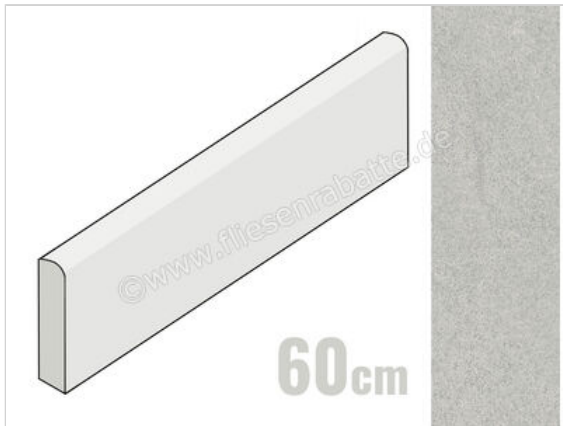

Keraben Mixit Gris 8x60 cm Sockel Matt Eben Naturale

10,29 €/Stück

Paketinhalt 10 Stück (10 Stück)

| | |
|----------------------|---|
| Artikelnummer | GOWRQ002 |
| Hersteller | Keraben |
| Serie | Mixit |
| Farbe | Gris |
| Nennmaß | 8x60cm |
| Nennmass Stärke | 0,9 cm |
| Art | Sockel |
| Material | Feinsteinzeug |
| Oberflächenhaptik | Eben |
| Oberflächenfinish | Naturale |
| Oberflächenoptik | Matt |
| Rutschhemmung | R9 |
| Rutschhemmung Barfuß | A |
| Frostbeständig | Ja |
| Rektifiziert | Ja |
| Farbspiel | V4 |
| EAN Nummer | 8429693703524 |
| Gewicht | 0,98 KG/Stück |
| Stück pro Paket | 10 |
| Stück pro Palette | 800 |
| Sortierung | 1 |
| Bestell-/Lieferzeit | Bestellzeit 10-15 Werktage, Versandzeit 5-7 Werktage |