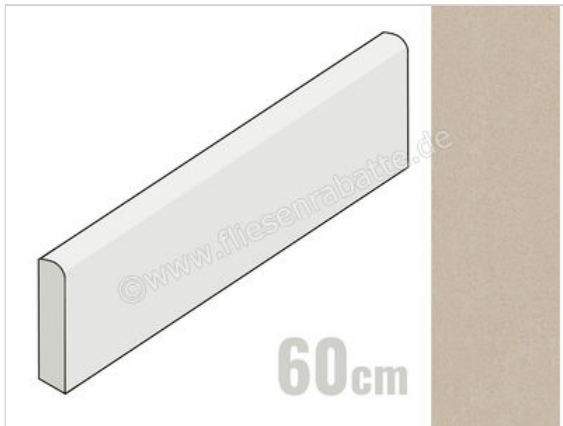

Keraben Mixit Beige 8x60 cm Sockel Matt Eben Naturale

**10,29 €/Stück**

Paketinhalt 10 Stück (10 Stück)

Artikelnummer	GOWRQ001
Hersteller	Keraben
Serie	Mixit
Farbe	Beige
Nennmaß	8x60cm
Nennmass Stärke	0,9 cm
Art	Sockel
Material	Feinsteinzeug
Oberflächenhaptik	Eben
Oberflächenfinish	Naturale
Oberflächenoptik	Matt
Rutschhemmung	R9
Rutschhemmung Barfuß	A
Frostbeständig	Ja
Rektifiziert	Ja
Farbspiel	V4
EAN Nummer	8429693703494
Gewicht	0,98 KG/Stück
Stück pro Paket	10
Stück pro Palette	800
Sortierung	1
Bestell-/Lieferzeit	Bestellzeit 10-15 Werktage, Versandzeit 5-7 Werktage