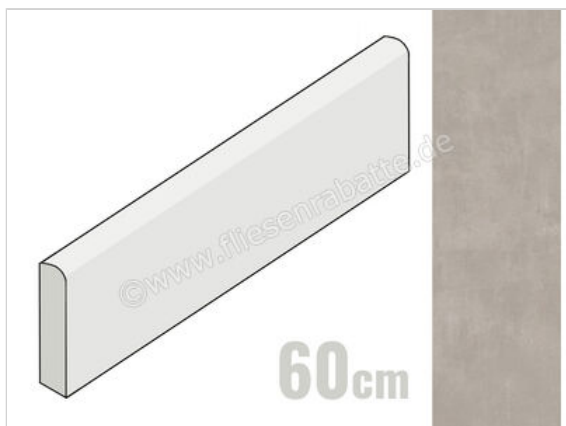

Keraben Living Grafito 8x60 cm Sockel Matt Eben Naturale

7,94 €/Stück

Paketinhalt 10 Stück (10 Stück)

Artikelnummer	GDHRQ102
Hersteller	Keraben
Serie	Living
Farbe	Grafito
Nennmaß	8x60cm
Nennmass Stärke	0,9 cm
Art	Sockel
Material	Feinsteinzeug
Oberflächenhaptik	Eben
Oberflächenfinish	Naturale
Oberflächenoptik	Matt
Frostbeständig	Ja
Rektifiziert	Ja
Farbspiel	V2
EAN Nummer	8429693274888
Gewicht	0,98 KG/Stück
Stück pro Paket	10
Stück pro Palette	800
Sortierung	1
Bestell-/Lieferzeit	Auslaufware Werk - Verfügbarkeit auf Anfrage