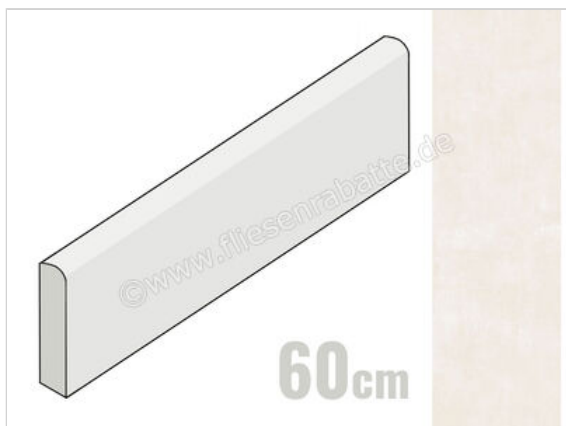

Keraben Living Blanco 8x60 cm Sockel Matt Eben Naturale

7,94 €/Stück

Paketinhalt 10 Stück (10 Stück)

Artikelnummer	GDHRQ100
Hersteller	Keraben
Serie	Living
Farbe	Blanco
Nennmaß	8x60cm
Nennmass Stärke	0,9 cm
Art	Sockel
Material	Feinsteinzeug
Oberflächenhaptik	Eben
Oberflächenfinish	Naturale
Oberflächenoptik	Matt
Frostbeständig	Ja
Rektifiziert	Ja
Farbspiel	V2
EAN Nummer	8429693274840
Gewicht	0,98 KG/Stück
Stück pro Paket	10
Stück pro Palette	800
Sortierung	1
Bestell-/Lieferzeit	Auslaufware Werk - Verfügbarkeit auf Anfrage