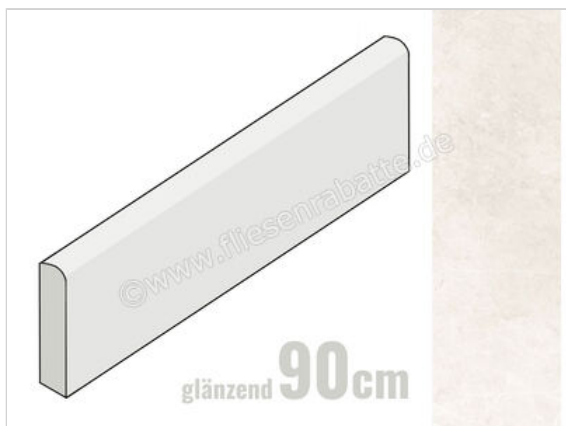

Keraben Inari Perla 8x90 cm Sockel Romo Glänzend Eben Lappato

12,50 €/Stück

Paketinhalt 10 Stück (10 Stück)

Artikelnummer	GVB6Q042
Hersteller	Keraben
Serie	Inari
Farbe	Perla
Nennmaß	8x90cm
Art	Sockel
Besonderheit	Romo
Material	Feinsteinzeug
Oberflächenhaptik	Eben
Oberflächenfinish	Lappato
Oberflächenoptik	Glänzend
Frostbeständig	Ja
Rektifiziert	Ja
Farbspiel	V3
EAN Nummer	8429693829927
Gewicht	1,6 KG/Stück
Stück pro Paket	10
Stück pro Palette	420
Sortierung	1
Bestell-/Lieferzeit	Bestellzeit 10-15 Werktage, Versandzeit 5-7 Werktage