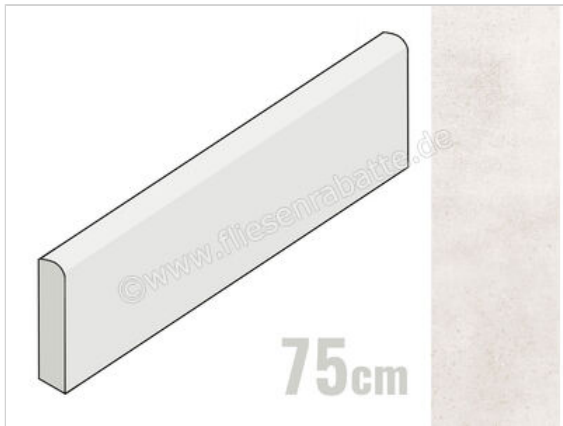

Keraben Boreal White 8x75 cm Sockel Matt Eben Naturale

10,23 €/Stück

Paketinhalt 10 Stück (10 Stück)

Artikelnummer	GT83E000
Hersteller	Keraben
Serie	Boreal
Farbe	White
Nennmaß	8x75cm
Art	Sockel
Material	Feinsteinzeug
Oberflächenhaptik	Eben
Oberflächenfinish	Naturale
Oberflächenoptik	Matt
Frostbeständig	Ja
Rektifiziert	Ja
Farbspiel	V4
EAN Nummer	8429693704033
Gewicht	1,3 KG/Stück
Stück pro Paket	10
Stück pro Palette	800
Sortierung	1
Bestell-/Lieferzeit	Bestellzeit 10-15 Werktage, Versandzeit 5-7 Werktage