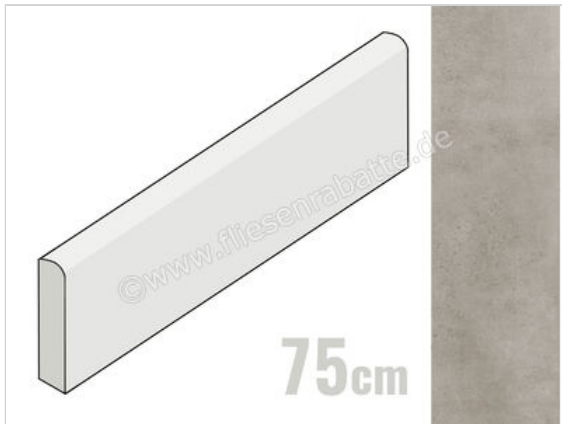

Keraben Boreal Grey 8x75 cm Sockel Matt Eben Naturale

10,23 €/Stück

Paketinhalt 10 Stück (10 Stück)

| | |
|---------------------|---|
| Artikelnummer | GT83E010 |
| Hersteller | Keraben |
| Serie | Boreal |
| Farbe | Grey |
| Nennmaß | 8x75cm |
| Art | Sockel |
| Material | Feinsteinzeug |
| Oberflächenhaptik | Eben |
| Oberflächenfinish | Naturale |
| Oberflächenoptik | Matt |
| Frostbeständig | Ja |
| Rektifiziert | Ja |
| Farbspiel | V4 |
| EAN Nummer | 8429693704095 |
| Gewicht | 1,3 KG/Stück |
| Stück pro Paket | 10 |
| Stück pro Palette | 800 |
| Sortierung | 1 |
| Bestell-/Lieferzeit | Bestellzeit 10-15 Werktage, Versandzeit 5-7 Werktage |