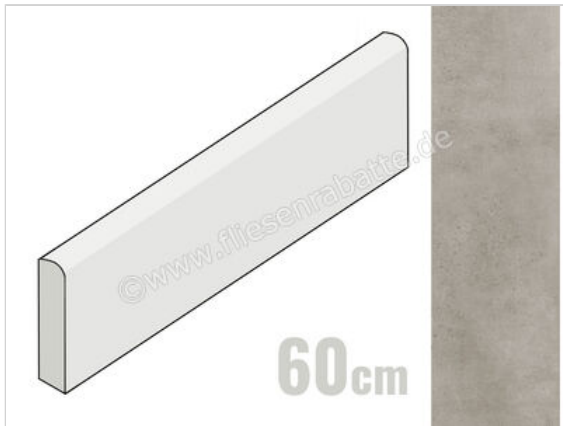

Keraben Boreal Grey 8x60 cm Sockel Matt Eben Naturale

9,07 €/Stück

Paketinhalt 10 Stück (10 Stück)

Artikelnummer	GT8RQ010
Hersteller	Keraben
Serie	Boreal
Farbe	Grey
Nennmaß	8x60cm
Art	Sockel
Material	Feinsteinzeug
Oberflächenhaptik	Eben
Oberflächenfinish	Naturale
Oberflächenoptik	Matt
Frostbeständig	Ja
Rektifiziert	Ja
Farbspiel	V4
EAN Nummer	8429693739653
Gewicht	0,98 KG/Stück
Stück pro Paket	10
Stück pro Palette	800
Sortierung	1
Bestell-/Lieferzeit	Bestellzeit 10-15 Werktage, Versandzeit 5-7 Werktage