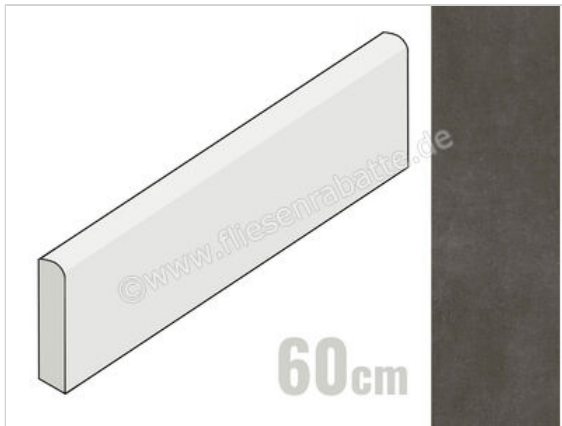

Keraben Boreal Black 8x60 cm Sockel Matt Eben Naturale

**9,07 €/Stück**

Paketinhalt 10 Stück (10 Stück)

Artikelnummer	GT8RQ000
Hersteller	Keraben
Serie	Boreal
Farbe	Black
Nennmaß	8x60cm
Art	Sockel
Material	Feinsteinzeug
Oberflächenhaptik	Eben
Oberflächenfinish	Naturale
Oberflächenoptik	Matt
Frostbeständig	Ja
Rektifiziert	Ja
Farbspiel	V4
EAN Nummer	8429693739622
Gewicht	0,98 KG/Stück
Stück pro Paket	10
Stück pro Palette	800
Sortierung	1
Bestell-/Lieferzeit	Bestellzeit 10-15 Werktage, Versandzeit 5-7 Werktage