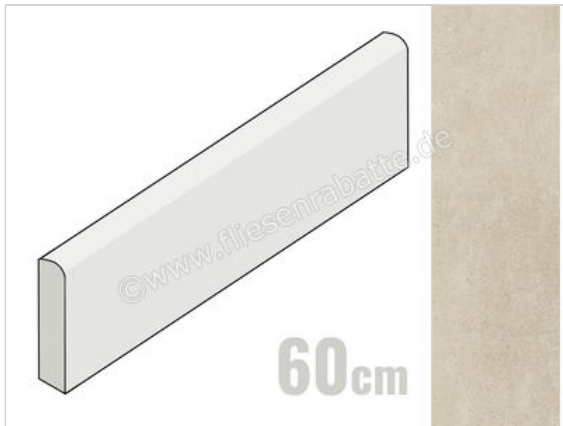

Keraben Boreal Beige 8x60 cm Sockel Matt Eben Naturale

9,07 €/Stück

Paketinhalt 10 Stück (10 Stück)

Artikelnummer	GT8RQ001
Hersteller	Keraben
Serie	Boreal
Farbe	Beige
Nennmaß	8x60cm
Art	Sockel
Material	Feinsteinzeug
Oberflächenhaptik	Eben
Oberflächenfinish	Naturale
Oberflächenoptik	Matt
Frostbeständig	Ja
Rektifiziert	Ja
Farbspiel	V4
EAN Nummer	8429693739592
Gewicht	0,98 KG/Stück
Stück pro Paket	10
Stück pro Palette	800
Sortierung	1
Bestell-/Lieferzeit	Bestellzeit 10-15 Werktage, Versandzeit 5-7 Werktage