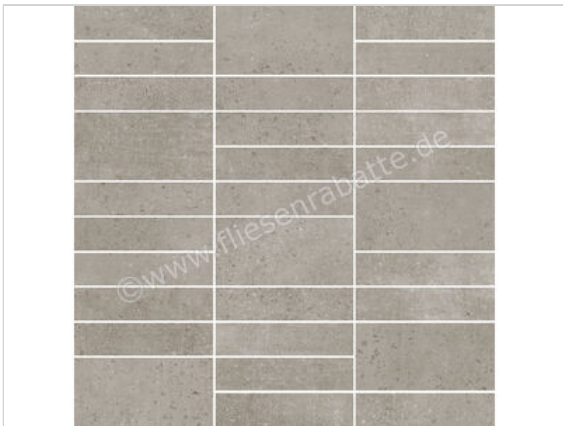

Keraben Boreal Grey 30x30 cm Mosaik Jenga Matt Eben Naturale

149,38 €/m²

Paketinhalt 0.99 m² (11 Stück)

Artikelnummer	GT804040
Hersteller	Keraben
Serie	Boreal
Farbe	Grey
Nennmaß	30x30cm
Nennmass Stärke	0,99 cm
Art	Mosaik
Besonderheit	Jenga
Material	Feinsteinzeug
Oberflächenhaptik	Eben
Oberflächenfinish	Naturale
Oberflächenoptik	Matt
Frostbeständig	Ja
Rektifiziert	Ja
Farbspiel	V4
EAN Nummer	8429693706105
Gewicht	20,67 KG/m ²
Stück pro Paket	11
Stück pro Palette	396
Sortierung	1
Bestell-/Lieferzeit	Bestellzeit 10-15 Werktage, Versandzeit 5-7 Werktage