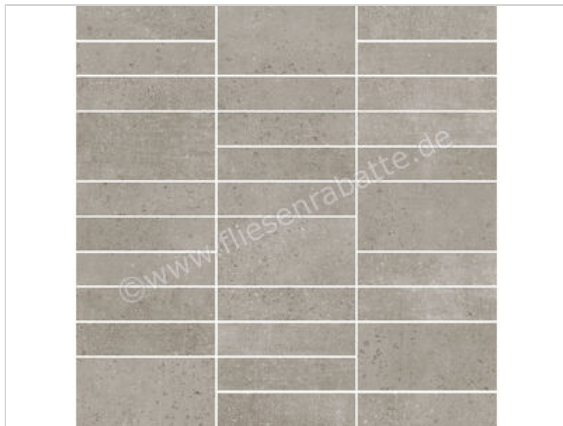

Keraben Boreal Grey 30x30 cm Mosaik Jenga Matt Eben Naturale

149,38 €/m²

Paketinhalt 0.99 m² (11 Stück)

Artikelnummer	GT804040
Hersteller	Keraben
Serie	Boreal
Farbe	Grey
Nennmaß	30x30cm
Nennmass Stärke	0,99 cm
Art	Mosaik
Besonderheit	Jenga
Material	Feinsteinzeug
Oberflächenhaptik	Eben
Oberflächenfinish	Naturale
Oberflächenoptik	Matt
Frostbeständig	Ja
Rektifiziert	Ja
Farbspiel	V4
EAN Nummer	8429693706105
Gewicht	20,67 KG/m ²
Stück pro Paket	11
Stück pro Palette	396
Sortierung	1
Bestell-/Lieferzeit	Bestellzeit 10-15 Werktage, Versandzeit 5-7 Werktage