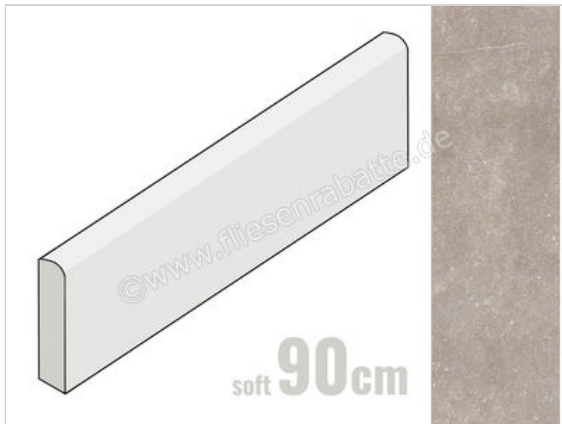

Keraben Bleuemix Taupe 8x90 cm Sockel Soft Eben Soft

14,95 €/Stück

Paketinhalt 10 Stück (10 Stück)

| | |
|---------------------|---|
| Artikelnummer | P0003720 |
| Hersteller | Keraben |
| Serie | Bleuemix |
| Farbe | Taupe |
| Nennmaß | 8x90cm |
| Art | Sockel |
| Material | Feinsteinzeug |
| Oberflächenhaptik | Eben |
| Oberflächenfinish | Soft |
| Oberflächenoptik | Soft |
| Frostbeständig | Ja |
| Rektifiziert | Ja |
| Farbspiel | V3 |
| EAN Nummer | 8429694186357 |
| Gewicht | 1,6 KG/Stück |
| Stück pro Paket | 10 |
| Stück pro Palette | 420 |
| Sortierung | 1 |
| Bestell-/Lieferzeit | Bestellzeit 10-15 Werktage, Versandzeit 5-7 Werktage |