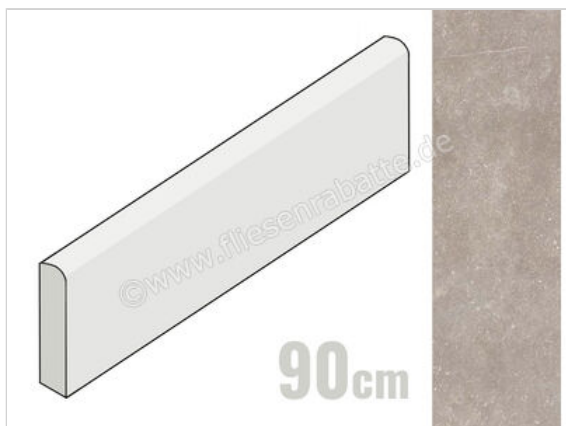

Keraben Bleuemix taupe 8x90 cm Sockel matt ebene naturale

13,95 €/Stück

Verpackungseinheit 10 Stück (10 Stück)

ARTIKELNUMMER	P0003711
HERSTELLER	Keraben
SERIE	Bleuemix
FARBE	taupe
NENNMASS	8x90cm
ART	Sockel
MATERIAL	Feinsteinzeug
OBERFLÄCHE	eben
OBERFLÄCHENFINISH	naturale
OBERFLÄCHENOPTIK	matt
RUTSCHHEMMUNG	R10
RUTSCHHEMMUNG BARFUSS	B
FROSTBESTÄNDIG	Ja
REKTIFIZIERT	Ja
FARBSPIEL	v3
GEWICHT	1,73 KG/Stück
STÜCK PRO PAKET	10
STÜCK PRO PALETTE	800
SORTIERUNG	1
BESTELL-/LIEFERZEIT	Bestellzeit 10-15 Werktage, Versandzeit 5-7 Werktage