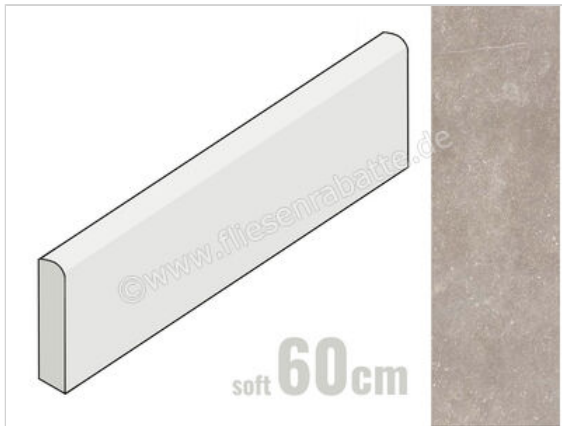

Keraben Bleuemix Taupe 8x60 cm Sockel Soft Eben Soft

7,95 €/Stück

Paketinhalt 10 Stück (10 Stück)

Artikelnummer	P0003702
Hersteller	Keraben
Serie	Bleuemix
Farbe	Taupe
Nennmaß	8x60cm
Art	Sockel
Material	Feinsteinzeug
Oberflächenhaptik	Eben
Oberflächenfinish	Soft
Oberflächenoptik	Soft
Frostbeständig	Ja
Rektifiziert	Ja
Farbspiel	V3
EAN Nummer	8429694121020
Gewicht	1,19 KG/Stück
Stück pro Paket	10
Stück pro Palette	800
Sortierung	1
Bestell-/Lieferzeit	Bestellzeit 10-15 Werktage, Versandzeit 5-7 Werktage