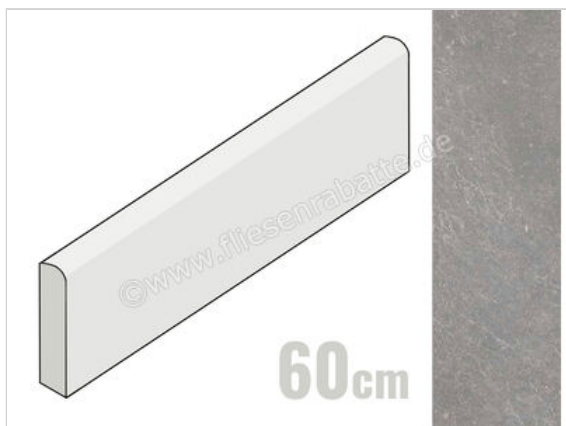

Keraben Bleuemix grey 8x60 cm Sockel matt eben naturale

8,95 €/Stück

Verpackungseinheit 10 Stück (10 Stück)

ARTIKELNUMMER	P0003732
HERSTELLER	Keraben
SERIE	Bleuemix
FARBE	grey
NENNMASS	8x60cm
ART	Sockel
MATERIAL	Feinsteinzeug
OBERFLÄCHE	eben
OBERFLÄCHENFINISH	naturale
OBERFLÄCHENOPTIK	matt
RUTSCHHEMMUNG	R10
RUTSCHHEMMUNG BARFUSS	B
FROSTBESTÄNDIG	Ja
REKTIFIZIERT	Ja
FARBSPIEL	v3
EAN NUMMER	8429694121068
GEWICHT	1,19 KG/Stück
STÜCK PRO PAKET	10
STÜCK PRO PALETTE	800
SORTIERUNG	1
BESTELL-/LIEFERZEIT	Bestellzeit 10-15 Werktage, Versandzeit 5-7 Werktage