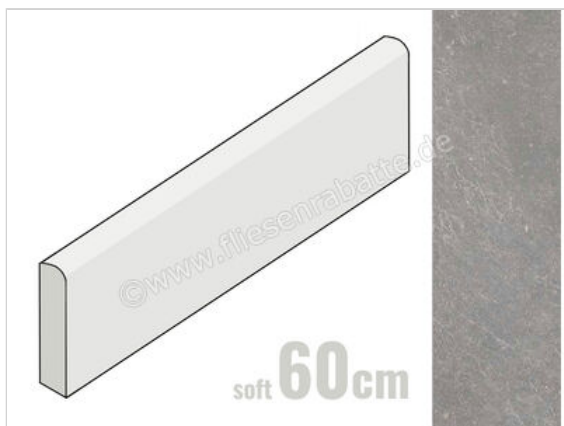

Keraben Bleuemix Grey 8x60 cm Sockel Soft Eben Soft

7,95 €/Stück

Paketinhalt 10 Stück (10 Stück)

Artikelnummer	P0003705
Hersteller	Keraben
Serie	Bleuemix
Farbe	Grey
Nennmaß	8x60cm
Art	Sockel
Material	Feinsteinzeug
Oberflächenhaptik	Eben
Oberflächenfinish	Soft
Oberflächenoptik	Soft
Frostbeständig	Ja
Rektifiziert	Ja
Farbspiel	V3
EAN Nummer	8429694121037
Gewicht	1,19 KG/Stück
Stück pro Paket	10
Stück pro Palette	800
Sortierung	1
Bestell-/Lieferzeit	Bestellzeit 10-15 Werktage, Versandzeit 5-7 Werktage