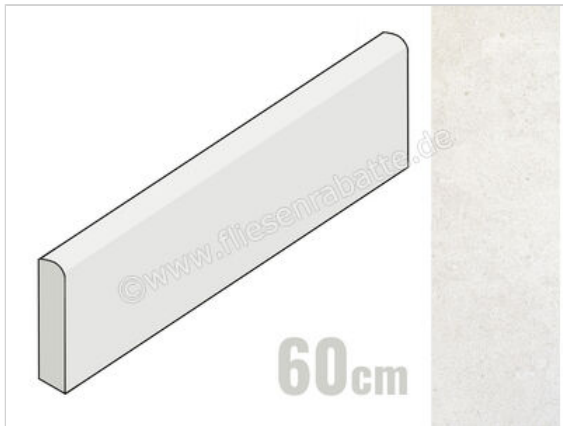

Keraben Beauval Blanco 8x60 cm Sockel Matt Eben Naturale

**7,75 €/Stück**

Paketinhalt 10 Stück (10 Stück)

<b>Artikelnummer</b>	GEDRQ000
<b>Hersteller</b>	Keraben
<b>Serie</b>	Beauval
<b>Farbe</b>	Blanco
<b>Nennmaß</b>	8x60cm
<b>Nennmass Stärke</b>	0,9 cm
<b>Art</b>	Sockel
<b>Material</b>	Feinsteinzeug
<b>Oberflächenhaptik</b>	Eben
<b>Oberflächenfinish</b>	Naturale
<b>Oberflächenoptik</b>	Matt
<b>Rutschhemmung</b>	R9
<b>Frostbeständig</b>	Ja
<b>Rektifiziert</b>	Ja
<b>Farbspiel</b>	V4
<b>EAN Nummer</b>	8429693310920
<b>Gewicht</b>	0,98 KG/Stück
<b>Stück pro Paket</b>	10
<b>Stück pro Palette</b>	800
<b>Sortierung</b>	1
<b>Bestell-/Lieferzeit</b>	Bestellzeit 10-15 Werktage, Versandzeit 5-7 Werktage