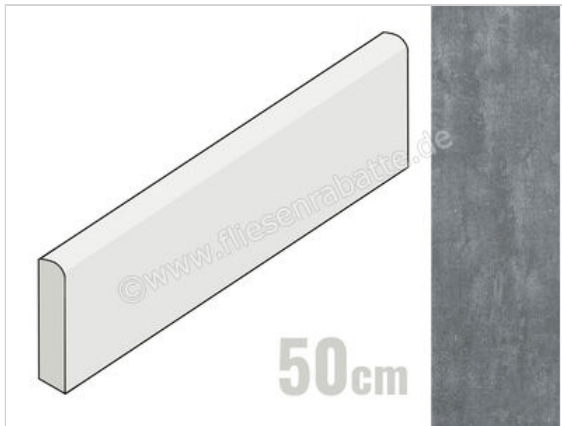

Keraben Barrington Graphite 8x50 cm Sockel Matt Eben Naturale

**7,95 €/Stück**

Paketinhalt 10 Stück (10 Stück)

Artikelnummer	P0001100
Hersteller	Keraben
Serie	Barrington
Farbe	Graphite
Nennmaß	8x50cm
Nennmass Stärke	0,9 cm
Art	Sockel
Material	Feinsteinzeug
Oberflächenhaptik	Eben
Oberflächenfinish	Naturale
Oberflächenoptik	Matt
Rutschhemmung	R9
Rutschhemmung Barfuß	A
Frostbeständig	Ja
Rektifiziert	Ja
Farbspiel	V4
EAN Nummer	8429693904471
Gewicht	0,88 KG/Stück
Stück pro Paket	10
Stück pro Palette	1040
Sortierung	1
Bestell-/Lieferzeit	Bestellzeit 10-15 Werktage, Versandzeit 5-7 Werktage