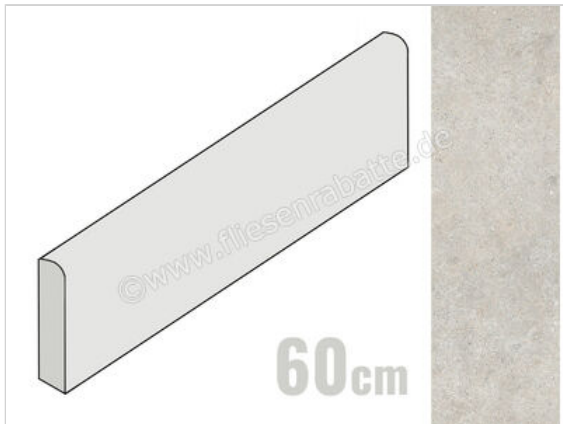

Imola Ceramica Walk Weiss W 6x60 cm Sockel Matt Eben Naturale

10,12 €/Stück

Paketinhalt 12 Stück (12 Stück)

Artikelnummer	WALK BT60W
Hersteller	Imola Ceramica
Serie	Walk
Farbe	Weiss W
Nennmaß	6x60cm
Nennmass Stärke	0,9 cm
Art	Sockel
Material	Feinsteinzeug
Oberflächenhaptik	Eben
Oberflächenfinish	Naturale
Oberflächenoptik	Matt
Frostbeständig	Ja
Rektifiziert	Ja
Farbspiel	V2
EAN Nummer	8027920843342
Gewicht	0,74 KG/Stück
Stück pro Paket	12
Stück pro Palette	960
Sortierung	1
Bestell-/Lieferzeit	Bestellzeit 10-15 Werktage, Versandzeit 5-7 Werktage