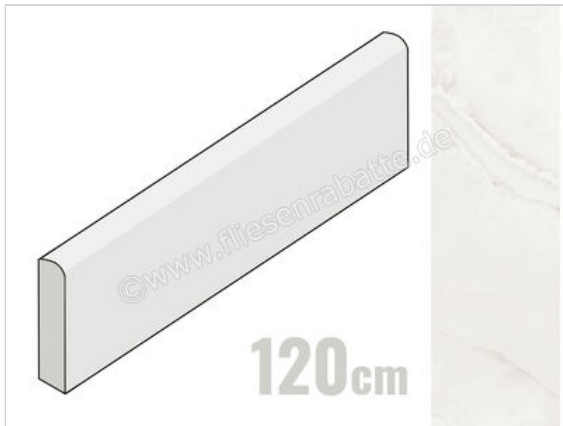

Imola Ceramica The Room Onyx White Absolute 6x120 cm Sockel Stärke: 6,5 mm Matt Eben Naturale

16,95 €/Stück

Paketinhalt 8 Stück (8 Stück)

Artikelnummer	ABS WH6 BT120
Hersteller	Imola Ceramica
Serie	The Room
Farbe	Onyx White Absolute
Nennmaß	6x120cm
Nennmass Stärke	0,65 cm
Art	Sockel
Besonderheit	Stärke: 6,5 mm
Material	Feinsteinzeug
Oberflächenhaptik	Eben
Oberflächenfinish	Naturale
Oberflächenoptik	Matt
Frostbeständig	Ja
Rektifiziert	Ja
Farbspiel	V2
EAN Nummer	8027920828431
Gewicht	1,97 KG/Stück
Stück pro Paket	8
Stück pro Palette	560
Sortierung	1
Bestell-/Lieferzeit	Bestellzeit 10-15 Werktage, Versandzeit 5-7 Werktage