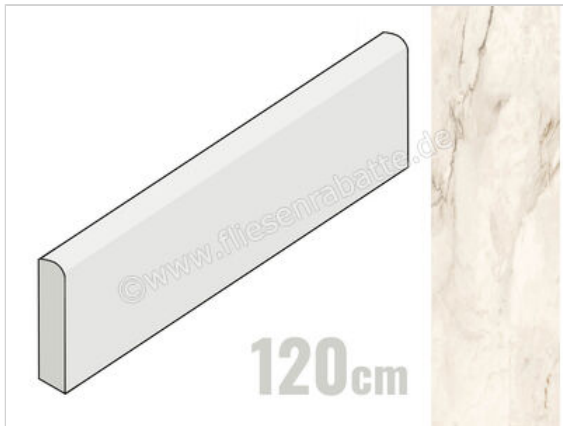

Imola Ceramica The Room Crema Delicato 6x120 cm Sockel Stärke: 6,5 mm Matt Eben Naturale

16,95 €/Stück

Paketinhalt 8 Stück (8 Stück)

| | |
|----------------------|---|
| Artikelnummer | CRE DL6 BT120 |
| Hersteller | Imola Ceramica |
| Serie | The Room |
| Farbe | Crema Delicato |
| Nennmaß | 6x120cm |
| Nennmass Stärke | 0,65 cm |
| Art | Sockel |
| Besonderheit | Stärke: 6,5 mm |
| Material | Feinsteinzeug |
| Oberflächenhaptik | Eben |
| Oberflächenfinish | Naturale |
| Oberflächenoptik | Matt |
| Rutschhemmung | R9 |
| Rutschhemmung Barfuß | A |
| Frostbeständig | Ja |
| Rektifiziert | Ja |
| Farbspiel | V2 |
| EAN Nummer | 8027920756123 |
| Gewicht | 1,97 KG/Stück |
| Stück pro Paket | 8 |
| Stück pro Palette | 560 |
| Sortierung | 1 |
| Bestell-/Lieferzeit | Bestellzeit 10-15 Werktage, Versandzeit 5-7 Werktage |