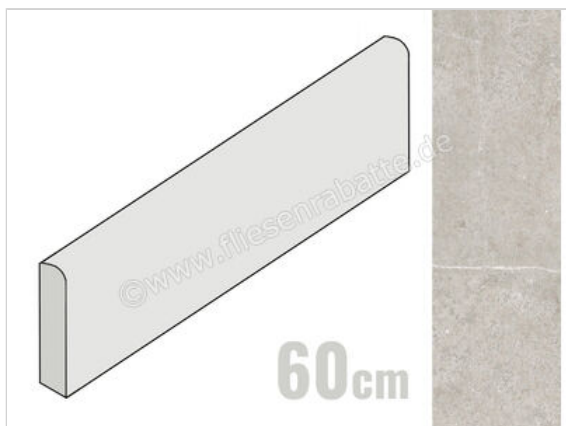

Imola Ceramica Stoncrete Camargue CG 6x60 cm Sockel Matt Strukturiert Naturale

8,95 €/Stück

Paketinhalt 10 Stück (10 Stück)

Artikelnummer	STCR BT60CG
Hersteller	Imola Ceramica
Serie	Stoncrete
Farbe	Camargue CG
Nennmaß	6x60cm
Nennmass Stärke	1 cm
Art	Sockel
Material	Feinsteinzeug
Oberflächenhaptik	Strukturiert
Oberflächenfinish	Naturale
Oberflächenoptik	Matt
Frostbeständig	Ja
Rektifiziert	Ja
Farbspiel	V2
EAN Nummer	8027920795597
Gewicht	0,8 KG/Stück
Stück pro Paket	10
Stück pro Palette	800
Sortierung	1
Bestell-/Lieferzeit	Bestellzeit 10-15 Werktage, Versandzeit 5-7 Werktage