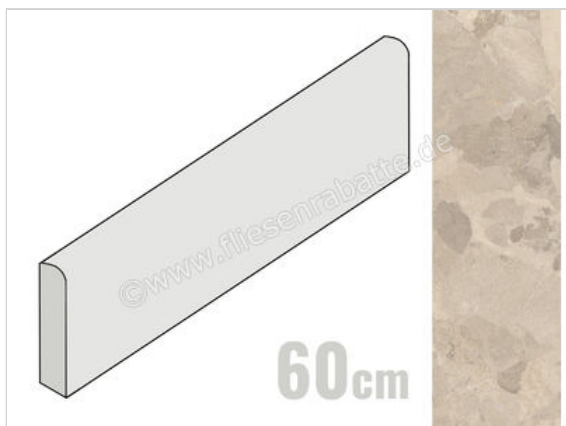

Imola Ceramica Crew Bitter Dove Grey TO 6x60 cm Sockel Matt Eben Naturale

**8,98 €/Stück**

Paketinhalt 10 Stück (10 Stück)

<b>Artikelnummer</b>	CR BIT BT60TO
<b>Hersteller</b>	Imola Ceramica
<b>Serie</b>	Crew Bitter
<b>Farbe</b>	Dove Grey TO
<b>Nennmaß</b>	6x60cm
<b>Nennmass Stärke</b>	1 cm
<b>Art</b>	Sockel
<b>Material</b>	Feinsteinzeug
<b>Oberflächenhaptik</b>	Eben
<b>Oberflächenfinish</b>	Naturale
<b>Oberflächenoptik</b>	Matt
<b>Frostbeständig</b>	Ja
<b>Rektifiziert</b>	Ja
<b>Farbspiel</b>	V2
<b>EAN Nummer</b>	8027920855239
<b>Gewicht</b>	0,83 KG/Stück
<b>Stück pro Paket</b>	10
<b>Stück pro Palette</b>	800
<b>Sortierung</b>	1
<b>Bestell-/Lieferzeit</b>	Bestellzeit 10-15 Werktage, Versandzeit 5-7 Werktage