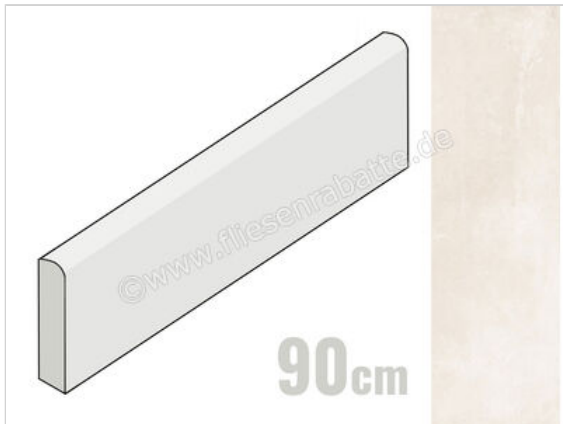

Imola Ceramica Azuma Up White W 6x90 cm Sockel Matt Eben Naturale

12,95 €/Stück

Paketinhalt 7 Stück (7 Stück)

Artikelnummer	A.UP BT90W
Hersteller	Imola Ceramica
Serie	Azuma Up
Farbe	White W
Nennmaß	6x90cm
Nennmass Stärke	1 cm
Art	Sockel
Material	Feinsteinzeug
Oberflächenhaptik	Eben
Oberflächenfinish	Naturale
Oberflächenoptik	Matt
Frostbeständig	Ja
Rektifiziert	Ja
EAN Nummer	8027920827960
Gewicht	1,22 KG/Stück
Stück pro Paket	7
Sortierung	1
Bestell-/Lieferzeit	Bestellzeit 10-15 Werktage, Versandzeit 5-7 Werktage