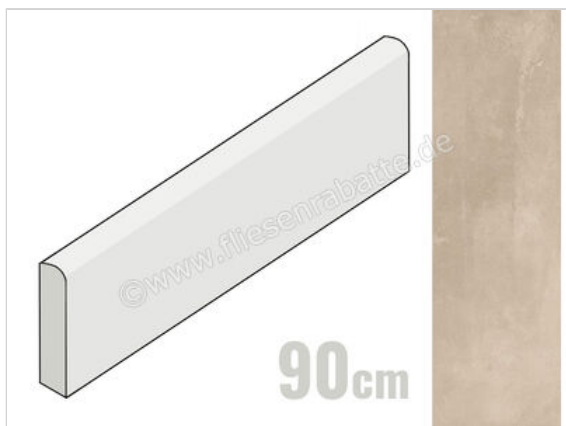

Imola Ceramica Azuma Up Sand S 6x90 cm Sockel Matt Eben Naturale

12,95 €/Stück

Paketinhalt 7 Stück (7 Stück)

Artikelnummer	A.UP BT90S
Hersteller	Imola Ceramica
Serie	Azuma Up
Farbe	Sand S
Nennmaß	6x90cm
Nennmass Stärke	1 cm
Art	Sockel
Material	Feinsteinzeug
Oberflächenhaptik	Eben
Oberflächenfinish	Naturale
Oberflächenoptik	Matt
Frostbeständig	Ja
Rektifiziert	Ja
EAN Nummer	8027920827984
Gewicht	1,22 KG/Stück
Stück pro Paket	7
Sortierung	1
Bestell-/Lieferzeit	Bestellzeit 10-15 Werktage, Versandzeit 5-7 Werktage