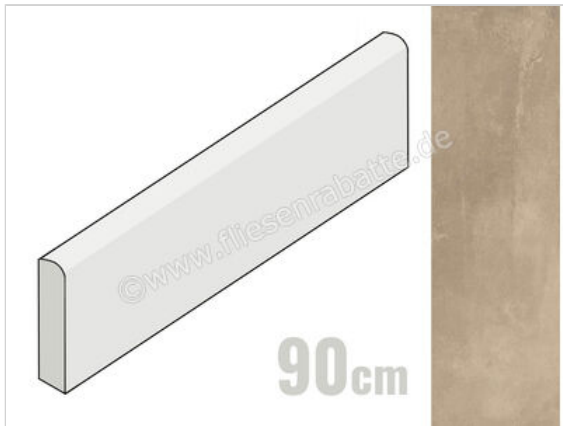

Imola Ceramica Azuma Up Hazelnut NO 6x90 cm Sockel Matt Eben Naturale

12,95 €/Stück

Paketinhalt 7 Stück (7 Stück)

Artikelnummer	A.UP BT90NO
Hersteller	Imola Ceramica
Serie	Azuma Up
Farbe	Hazelnut NO
Nennmaß	6x90cm
Nennmass Stärke	1 cm
Art	Sockel
Material	Feinsteinzeug
Oberflächenhaptik	Eben
Oberflächenfinish	Naturale
Oberflächenoptik	Matt
Frostbeständig	Ja
Rektifiziert	Ja
EAN Nummer	8027920827991
Gewicht	1,22 KG/Stück
Stück pro Paket	7
Sortierung	1
Bestell-/Lieferzeit	Bestellzeit 10-15 Werktage, Versandzeit 5-7 Werktage