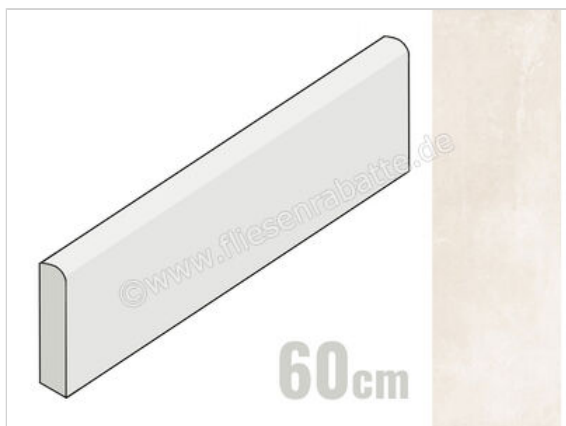

Imola Ceramica Azuma Up White W 6x60 cm Sockel Matt Eben Naturale

8,50 €/Stück

Paketinhalt 10 Stück (10 Stück)

Artikelnummer	A.UP BT60W
Hersteller	Imola Ceramica
Serie	Azuma Up
Farbe	White W
Nennmaß	6x60cm
Nennmass Stärke	1 cm
Art	Sockel
Material	Feinsteinzeug
Oberflächenhaptik	Eben
Oberflächenfinish	Naturale
Oberflächenoptik	Matt
Frostbeständig	Ja
Rektifiziert	Ja
EAN Nummer	8027920828011
Gewicht	0,83 KG/Stück
Stück pro Paket	10
Sortierung	1
Bestell-/Lieferzeit	Bestellzeit 10-15 Werktage, Versandzeit 5-7 Werktage